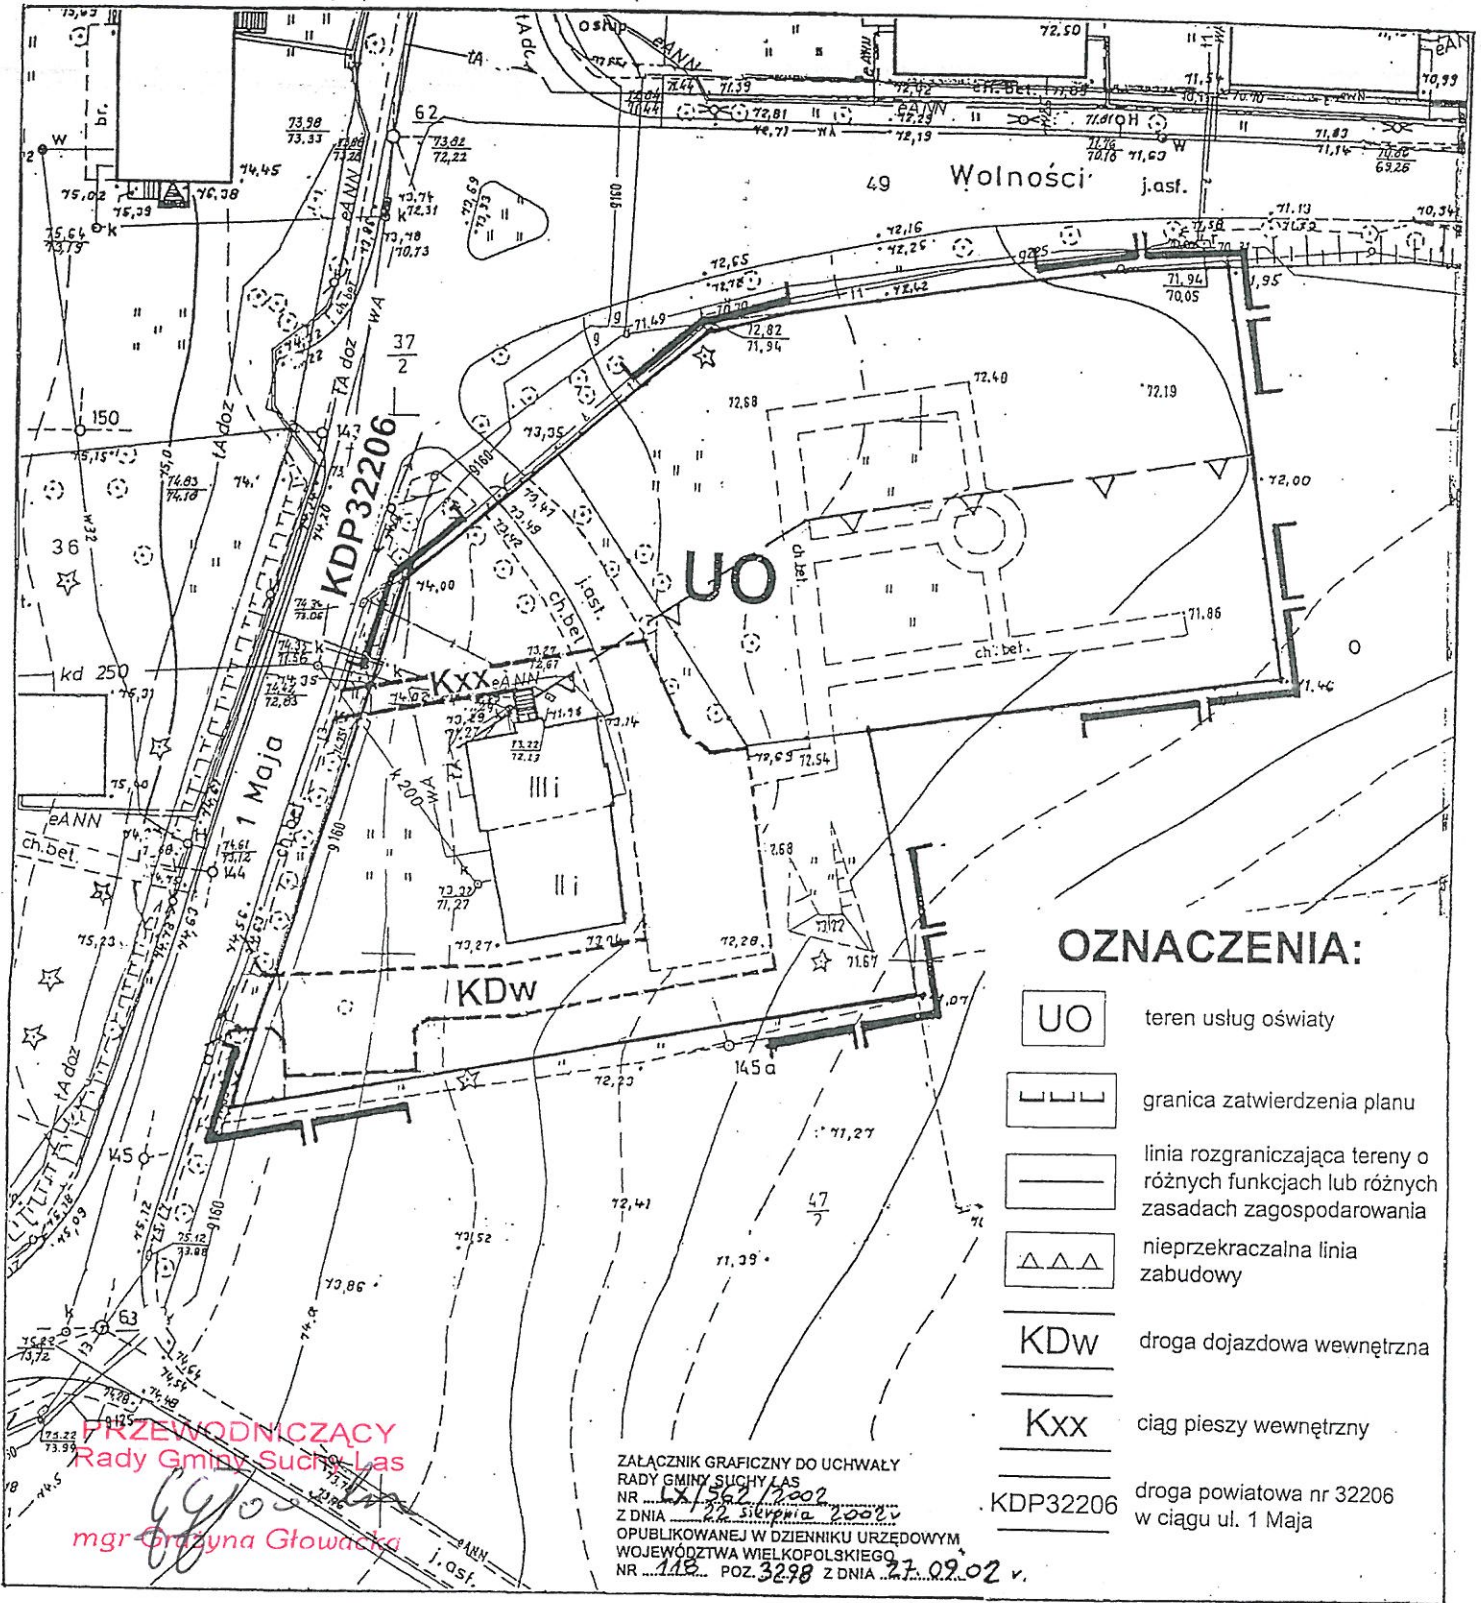

MAPA ZASADNICZA  
SKALA 1: 500

**MIEJSCOWY PLAN ZAGOSPODAROWANIA  
PRZESTRZENNEGO W MIEJSCOWOŚCI  
BIEDRUSKO NA TERENIE CZĘŚCI  
DZIAŁKI O NR EWID. 47/2  
SKALA 1:500**